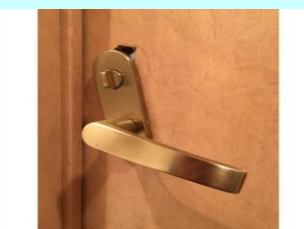

畳の張り替え

障子の張り替え・襖の張り替え

照明・電球交換

エアコン取替

丁番取替

ドアノブ修理

ガラスビート（パッキン）交換

ガラス・網戸張替

戸車交換

クレセント（鍵）取替

手すり取付け

スイッチ取替・修理

コンセント取替

昔は自分で出来たけど・・・1人で直すにはちょっと・・・ 日常生活の”ちょっと困った！” 放置していませんか？ あなたの”困った！”に、岡田建設が駆けつけますよ！お気軽にご相談ください。

施工事例

広い浴室を半分は洗面台を2か所に生活に合わせてリサイズ

段差解消
お掃除楽々
ワイドカウンター
収納たっぷり

床にお湯をまいて温める”床夏シャワー”
濡れてもすべりにくい”足ピタフロア”

照明も場所にこだわっていつでも明るく

節湯水栓
たっぷり収納付き洗面台

～毎日使う場所だから～

T様邸離れ新築工事
白と茶色を基調に落ち着いた空間に

T様邸離れクローゼット
作り付けの棚ですぐに使える！使いやすい！
棚の高さも変えられます！

工事実績