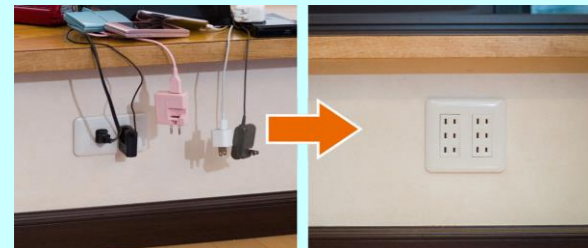

コンセント取替

昔は自分で出来たけど・・・1人で直すにはちょっと・・・ 日常生活の”ちょっと困った！” 放置していませんか？ あなたの”困った！”に、岡田建設が駆けつけますよ！お気軽にご相談ください。