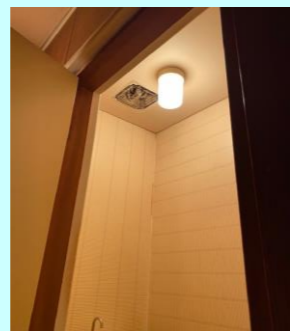

畳の張り替え

障子の張り替え・襖の張り替え

照明・電球交換

エアコン取替

丁番取替

ドアノブ修理

ガラスビート（パッキン）交換

ガラス・網戸張替

段差解消
お掃除楽々
ワイドカウンター
収納たっぷり

床にお湯をまいて温める”床夏シャワー”
濡れてもすべりにくい”足ピタフロア”

照明も場所にこだわっていつでも明るく

節湯水栓
たっぷり収納付き洗面台

～毎日使う場所だから～

T様邸離れ新築工事
白と茶色を基調に落ち着いた空間に

T様邸離れクローゼット
作り付けの棚ですぐに使える！使いやすい！
棚の高さも変えられます！

工事実績